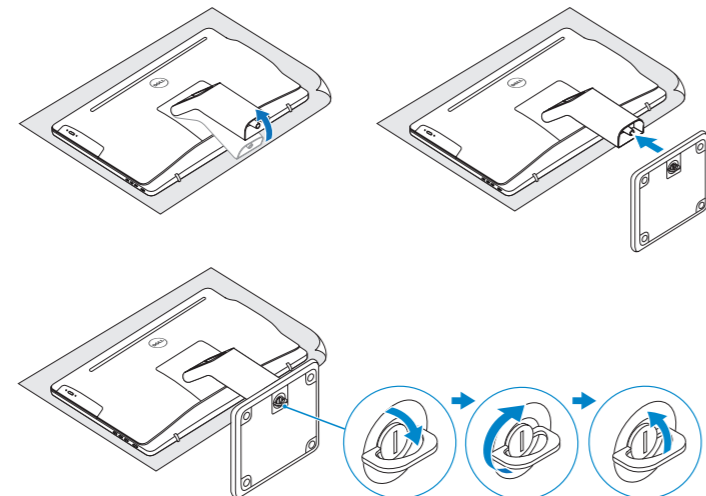

Inspiron 24

3000 Series

Quick Start Guide

Panduan Pengaktifan Cepat

Hızlı Başlangıç Kılavuzu

Hướng dẫn khởi động nhanh

دليل البدء السريع

1 Setting up the stand

Menyiapkanudukan | Standin kurulumu

Lắp đặt chân đế | إعداد الحامل

Easel stand

Tiang sandaran

Ayaklı stand

Đế giá đỡ

حامل المعروضات

Pedestal stand

Tiang atas | Sabit stand

Đế bệ đứng | حامل قاعدة التماثيل