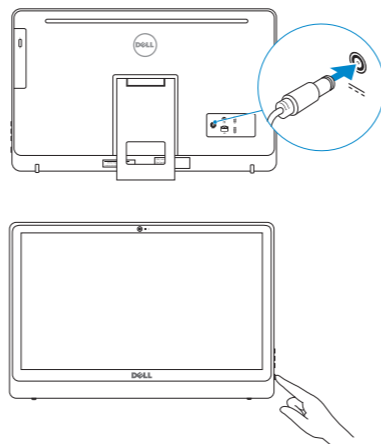

3 Connect the power cable and press the power button

Sambungkan kabel daya dan tekan tombol daya

Güç kablosunu takıp güç düğmesine basın

Đầu nối với cáp nguồn và nhấn nút nguồn

صل كبل التيار واضغط على زر التشغيل

4 Finish operating system setup

Menyelesaikan pengaturan sistem operasi

İşletim sistemi kurulumunu tamamlayın

Kết thúc thiết lập hệ điều hành

إنهاء إعداد نظام التشغيل

Windows

Enable security and updates

Aktifkan keamanan dan pembaruan

Güvenlik ve güncelleştirmeleri etkinleştirin

Bật tính năng bảo mật và cập nhật

تمكين الأمان والتحديثات

Connect to your network

Sambungkan ke jaringan Anda

Ağınızı bağlanın

Kết nối vào mạng của bạn

التوصيل بالشبكة

NOTE: If you are connecting to a secured wireless network, enter the password for the wireless network access when prompted.

CATATAN: Jika Anda menghubungkan ke jaringan nirkabel aman, masukkan kata sandi untuk akses jaringan nirkabel tersebut saat diminta.

NOT: Güvenli bir kablosuz ağa bağlanıyorsanız, sorulduğunda kablosuz ağ erişimi parolasını girin.

GHI CHÚ: Nếu bạn đang kết nối với một mạng không dây bảo mật, hãy nhập mật khẩu để truy cập mạng không dây khi được nhắc.

Sign in to your Microsoft account or create a local account

Masuk ke akun Microsoft Anda atau buat akun lokal

Microsoft hesabınıza oturum açın veya yerel bir hesap oluşturun

Đăng nhập vào tài khoản Microsoft của bạn và tạo tài khoản trên máy tính

Ubuntu

Follow the instructions on the screen to finish setup.

Ikuti petunjuk pada layar untuk menyelesaikan pengaturan.

Kurulumu tamamlamak için ekrandaki talimatları izleyin.

Làm theo các hướng dẫn trên màn hình để hoàn tất việc thiết lập.

اتبع الإرشادات التي تظهر على الشاشة لإنهاء عملية الإعداد.

Learn how to use Windows

Pelajari cara menggunakan Windows

Windows'un nasıl kullanıldığını öğrenin

Tìm hiểu cách sử dụng Windows

تعرف على كيفية استخدام Windows