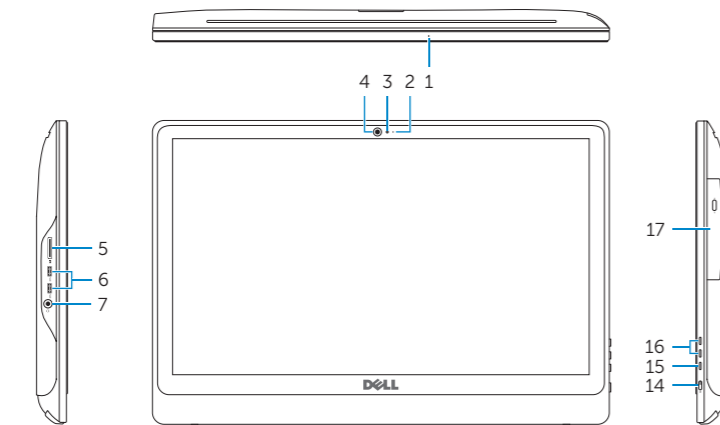

My Dell

Dell Saya | Dell Bilgisayarım

Dell của tôi | جهاز Dell الخاص بي

Features

Fitur | Özellikler | Tính năng | الميزات

1. Microphone (on computers with touchscreen display only)
2. Microphone (on computers with non-touchscreen display only)
3. Camera-status light
4. Camera
5. Media-card reader
6. USB 3.0 ports (2)
7. Headset port
8. Service Tag label
9. Regulatory label
10. Power-adaptor port
11. Network port
12. USB 2.0 ports (2)
13. Audio-out port
14. Power button
15. Screen off/on button
16. Brightness control buttons (2)
17. Optical drive (optional)

1. Mikrofon (pada komputer dengan tampilan layar sentuh saja)
2. Mikrofon (pada komputer dengan tampilan non-layar sentuh saja)
3. Lampu status kamera
4. Kamera
5. Pembaca kartu media
6. Port USB 3.0 (2)
7. Port headset
8. Label Tag Servis
9. Label regulatori
10. Port adaptor daya
11. Port jaringan
12. Port USB 2.0 (2)
13. Port Audio-out
14. Tombol daya
15. Tombol pengaktif/penonaktif layar
16. Tombol kontrol kecerahan (2)
17. Drive optik (opsional)